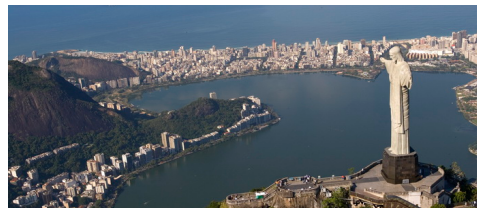

Día 12º. ESPAÑA

Llegada a la ciudad de origen y fin de nuestro servicios.

Salidas Diarias - Garantizadas

El viaje incluye:

- Estancia en alojamientos, régimen según itinerario.
- Todas las visitas según programa en regular*
- Traslados en servicio regular*
- Seguro de viaje.
- Asistencia telefónica 24 hrs. en destino.
- * Consultar en servicio privado.

Hoteles previstos o similares

Ciudad	Hotel	Categoría
• Iguazu	Continental Inn	A
	Recanto Cataratas	B
	Thermas Resort	
	Mabu Thermas Resort	C
• Rio de Janeiro	Belmond Das Cataratas	D
	Copa Sul	A
	Arena Leme	B
	Arena Copacabana	C
• Natal	Miramar by Windsor	D
	Vip Praia Hotel	A
	Pontalmar Praia	B
	Rifoles Praia	C
• Pipa	Manary Praia	D
	Pipa Atlantico	A
	Girassois Pousada	B
	Toca da Coruja	C
	Sombra e Agua Fresca	D

En los precios ofertados, se pueden combinar las distintas categorías de hoteles e incluso cotizarles cualquier otro Hotel o tipo de habitación que nos puedan sugerir.